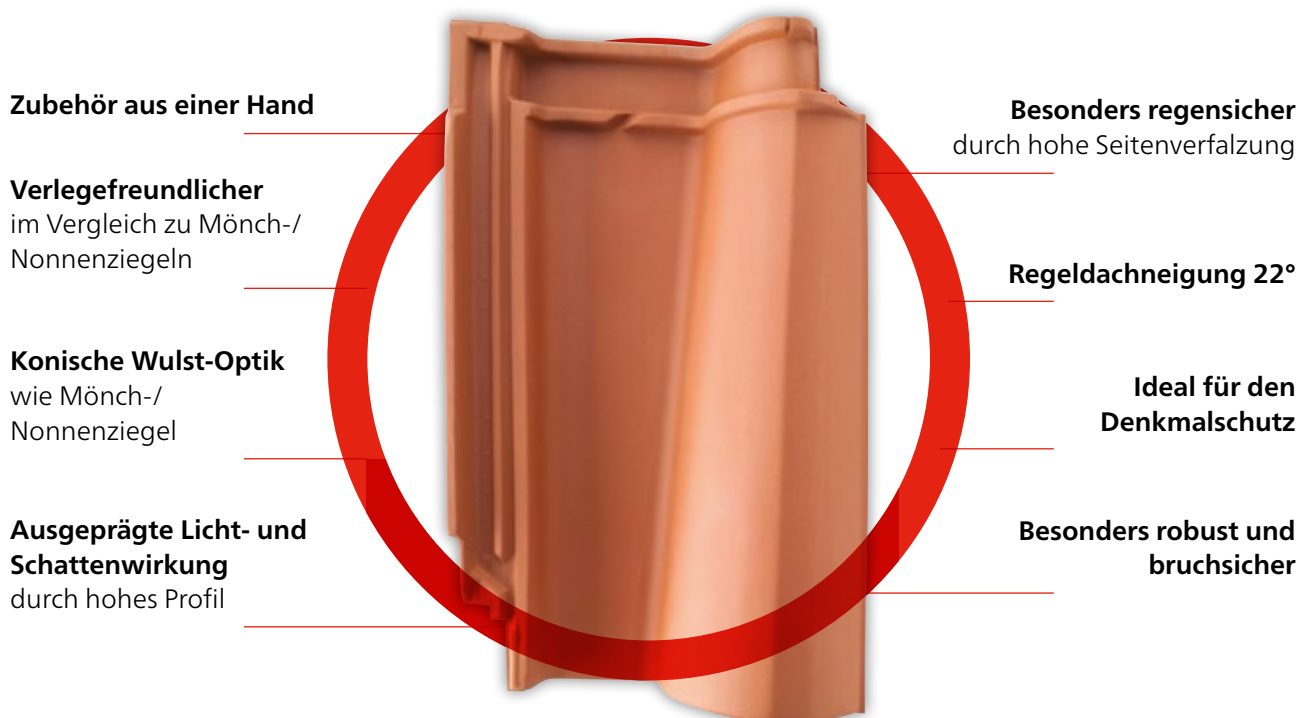

# Mönchpfanne – Die klassische Mönch-/Nonnenoptik in wirtschaftlicher Ausführung

Die Erlus Mönchpfanne ist ein guter Kompromiss zu einer Mönch-/ Nonneneindeckung. Der Aufwand beim Verlegen ist geringer, was Zeit und Kosten spart. Anders als die historische Urform lässt sich dieser Ziegel sogar bis zu einer 22° flachen Dachneigung verdecken. Besonders schön wirkt die Mönchpfanne durch ihre starke Licht- und Schattenwirkung. Das ausgeprägte Profil der Dachpfanne ist wie geschaffen für Gebäude mit historischem Charakter und Häuser mit mediterranem Flair.