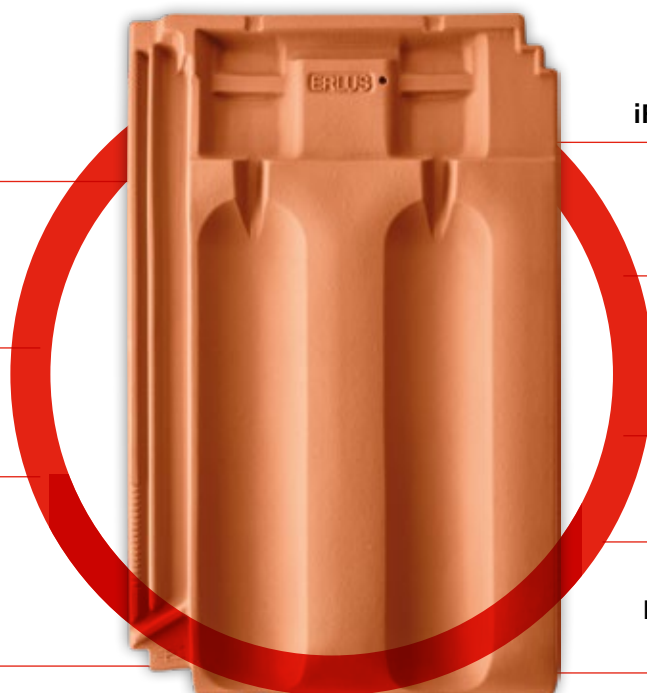

ERLUS

Großfalzziegel XXL

PRODUKTINFORMATION

Großfalzziegel XXL – Die traditionelle Dachziegelform, modern interpretiert

Der Erlus Großfalzziegel XXL ist die moderne Interpretation des traditionellen Falzziegels wofür er den Designpreis iF design award erhielt. Doch auch seine technischen Details sind ausgezeichnet: Ringverfaltung, zwei Verwirbelungskammern im Kopfbereich, die Konstruktion im Falzschiebebereich und die Verlegbarkeit im Verband oder in Reihe machen den Ziegel besonders regeneintragsicher. Außerdem tragen eine vollkeramische Lüfterfirstausbildung ohne Firstanschlussziegel oder andere Systemteile zur Einsparung der Baukosten bei.

Leichtes Handling

4,0 kg pro Stück, mit einer Hand verlegbar

Niedrige Profilhöhe

ideal für Zelt- und Walmdächer

Regeldachneigung 22°

nach Dachdecker-Fachregelwerk

Hohe Regeneintrags- und Sturmsicherheit

bei Verband- und Reihendeckung

iF-Design-Award-Gewinner

Profitabel in der Unterkonstruktion

10er-Format

Komplettes Zubehör

inklusive ALU-SYSTEM Zubehör

20 mm Verschiebebereich

Lattweitengruppe 38,5 cm

Modell aus der XXL-Familie