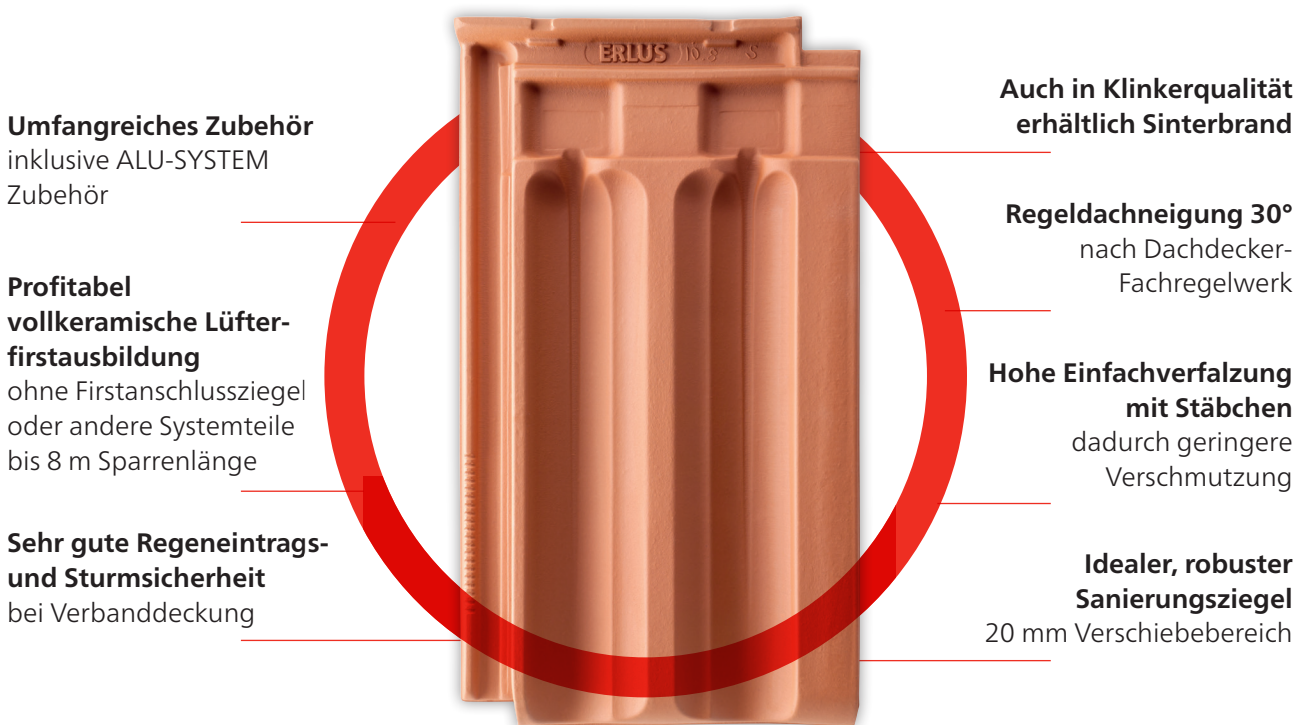

ERLUS

Falzziegel

PRODUKTINFORMATION

Falzziegel – Das historische Original, robust und regionaltypisch

Unser Falzziegel hat eine lange Tradition: Seit mehr als hundert Jahren wird dieses Modell bei Erlus produziert. Heute erfüllt der Klassiker moderne Anforderungen in bester Qualität, ohne seinen authentischen Charakter zu verlieren. Das sind Voraussetzungen, die die Denkmalpflege verlangt. Mit dem neuen 20 mm großen Schiebebereich ist der Ziegel noch besser auf die Sanierung abgestimmt worden. Damit passt er auf nahezu alle Dachlattungen, ist mit anderen Falzziegelmodellen kompatibel und für Um- oder Andeckungen bestens geeignet.

TECHNISCHE DATEN

Größe	ca. 23,0 x 40,5 cm
Lattweite	ca. 32,6 - 34,6 cm
Mittlere Deckbreite	ca. 19,9 cm
Bedarf je m²	ca. 15,0 Stück
Gewicht nach DIN 1055 einschl. Lattung	ca. 0,55 kN/m ²
Realgewicht ohne Lattung	ca. 48 kg/m ²
Paletteninhalt	280 Stück
Palettengewicht	ca. 949 kg
Bündelgröße	4 Stück
Regeldachneigung (RDN)	30°
Hagelwiderstandsklasse (HW)	4
Lattweitengruppe	34,0 cm