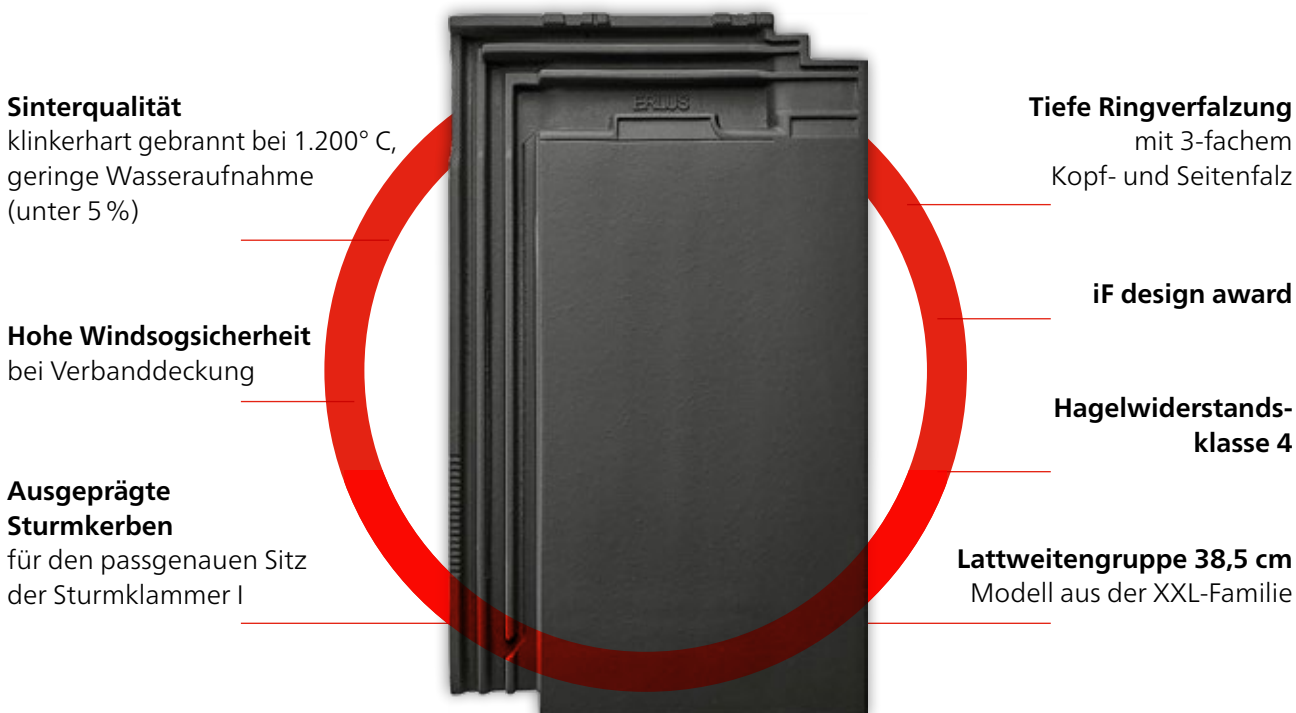

ERLUS

Level RS

PRODUKTINFORMATION

Level RS – Pures Design für flachgeneigte Dächer – glatt, kantig, regensicher ab 10°

Der Ergoldsbacher Level RS ist bereits der dritte Spezialist für flachgeneigte Dächer. Auffallend ist seine klare, kantige Form mit geradem Abschluss. Bedeutend ist seine tiefe Ringverfaltung mit 3-fachem Kopf- und Seitenfalz. Durch diese formtechnische Besonderheit wird das Wasser auf der Ziegeloberfläche perfekt abgeleitet. So bleibt selbst bei flachen Dachneigungen (im Halbverband verlegt: Regeldachneigung 16°, Mindestdachneigung 10°) die Unterkonstruktion trocken. Der neue Ergoldsbacher Level RS ist die echte Lösung: ein regensicherer Dachziegel, der kein wasserdichtes Unterdach braucht!

Sinterqualität

klinkerhart gebrannt bei 1.200° C,
geringe Wasseraufnahme
(unter 5%)

Hohe Windsogsicherheit

bei Verbanddeckung

Ausgeprägte Sturmkerben

für den passgenauen Sitz
der Sturmklammer I

Tiefe Ringverfaltung

mit 3-fachem
Kopf- und Seitenfalz

iF design award

Hagelwiderstands- klasse 4

Lattweitengruppe 38,5 cm

Modell aus der XXL-Familie

TECHNISCHE DATEN

Größe	ca. 29,0 x 48,5 cm
Lattweite	ca. 38,0 - 39,0 cm
Mittlere Deckbreite	ca. 23,0 cm
Bedarf je m²	ca. 11,3 Stück
Gewicht nach DIN 1055 einschl. Lattung	ca. 0,55 kN/m ²
Realgewicht ohne Lattung	ca. 54 kg/m ²
Paletteninhalt	160 Stück
Palettengewicht	ca. 793 kg
Bündelgröße	4 Stück
Regeldachneigung (RDN)	16° im Halbverband, 22° in Reihe
Hagelwiderstandsklasse (HW)	4
Lattweitengruppe	38,5 cm